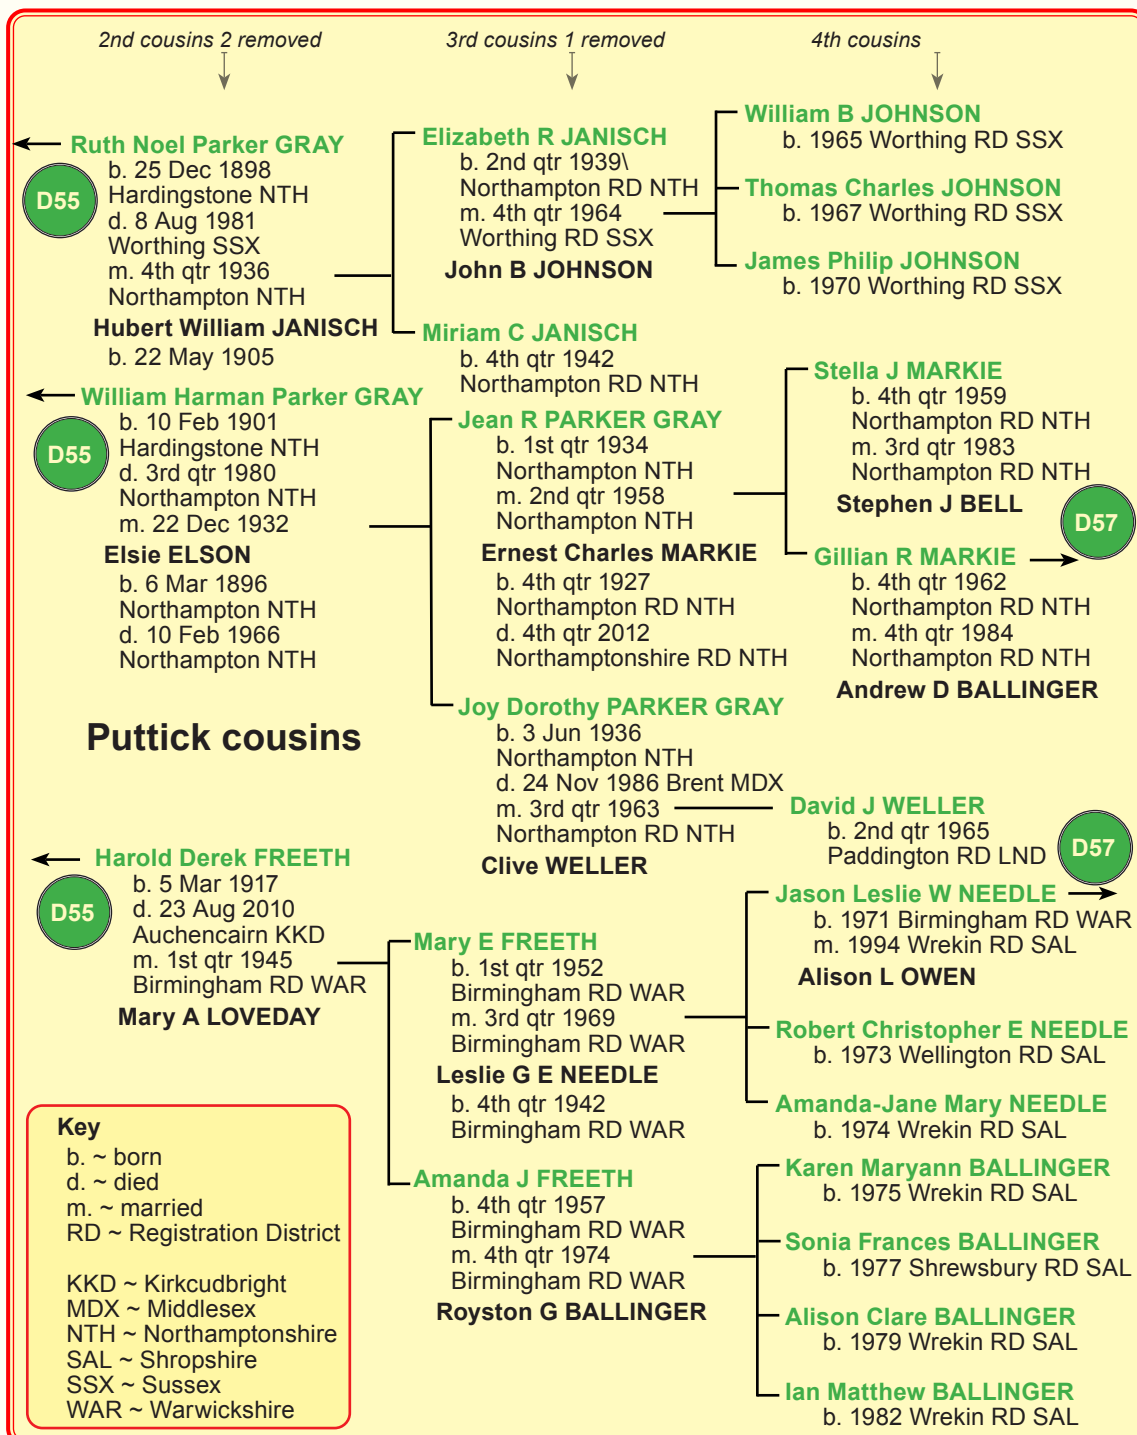

Puttick cousins