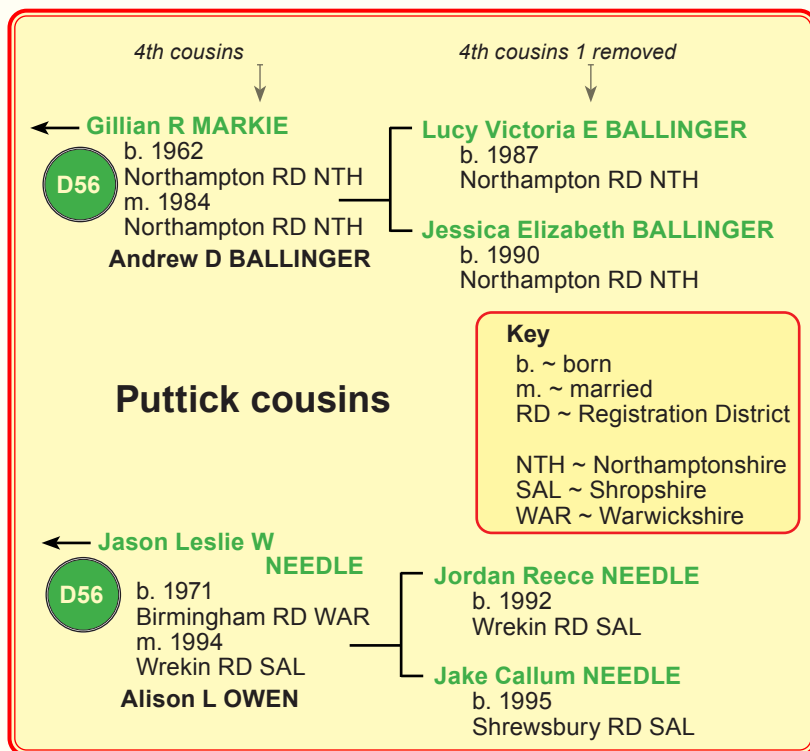

Puttick cousins