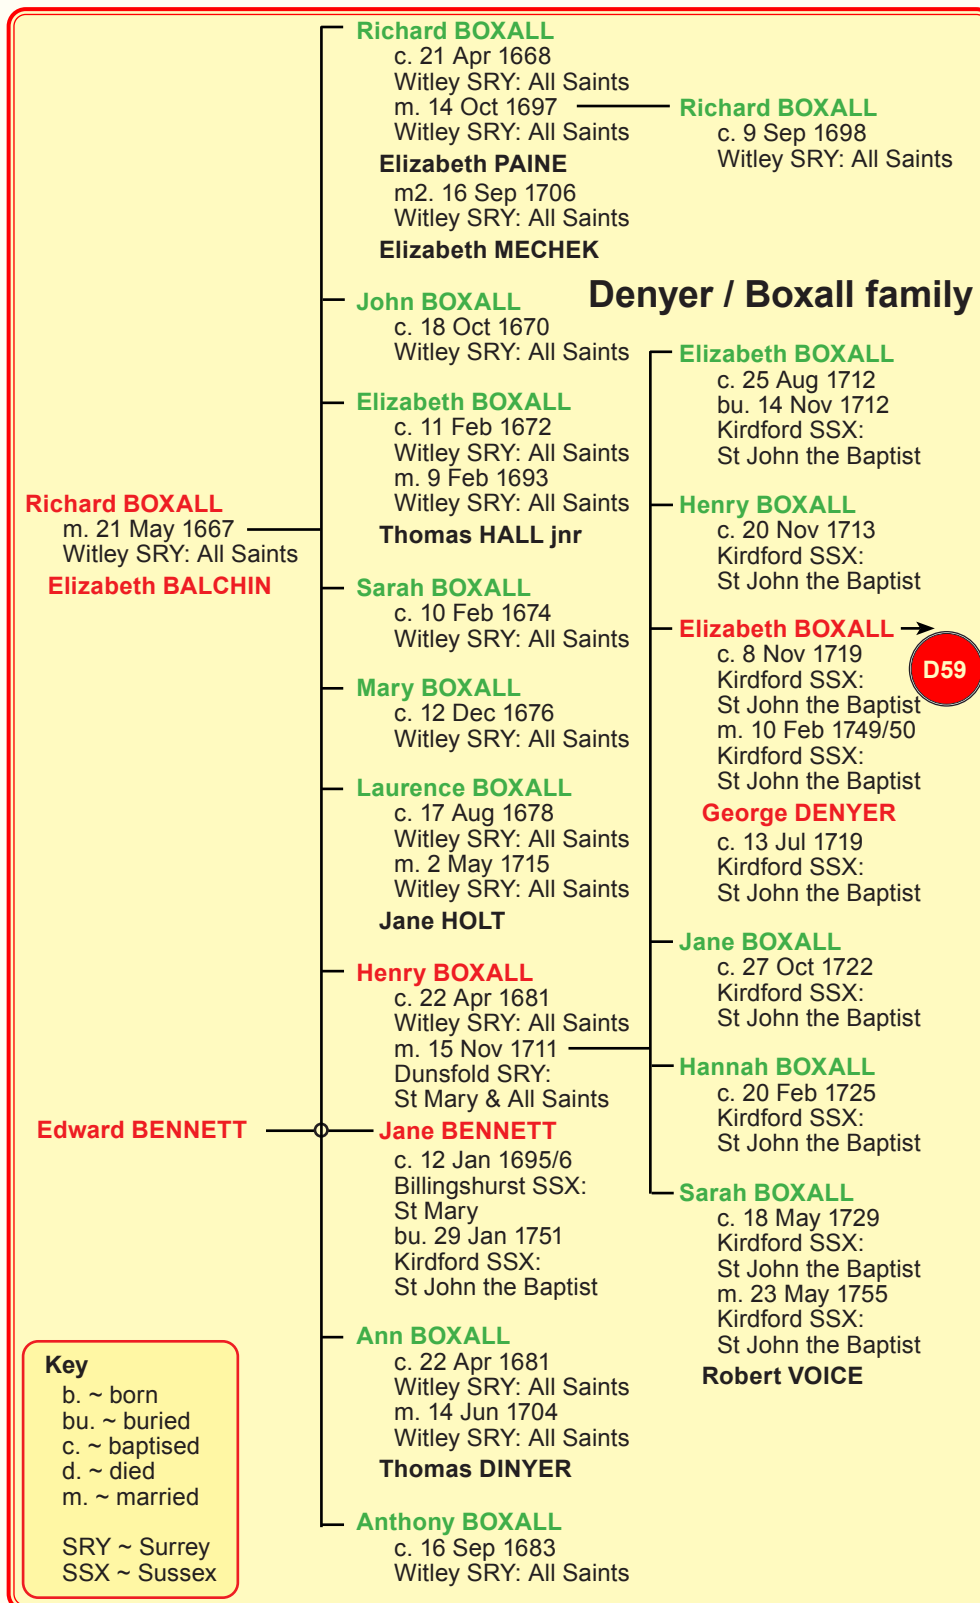

Denyer / Boxall family